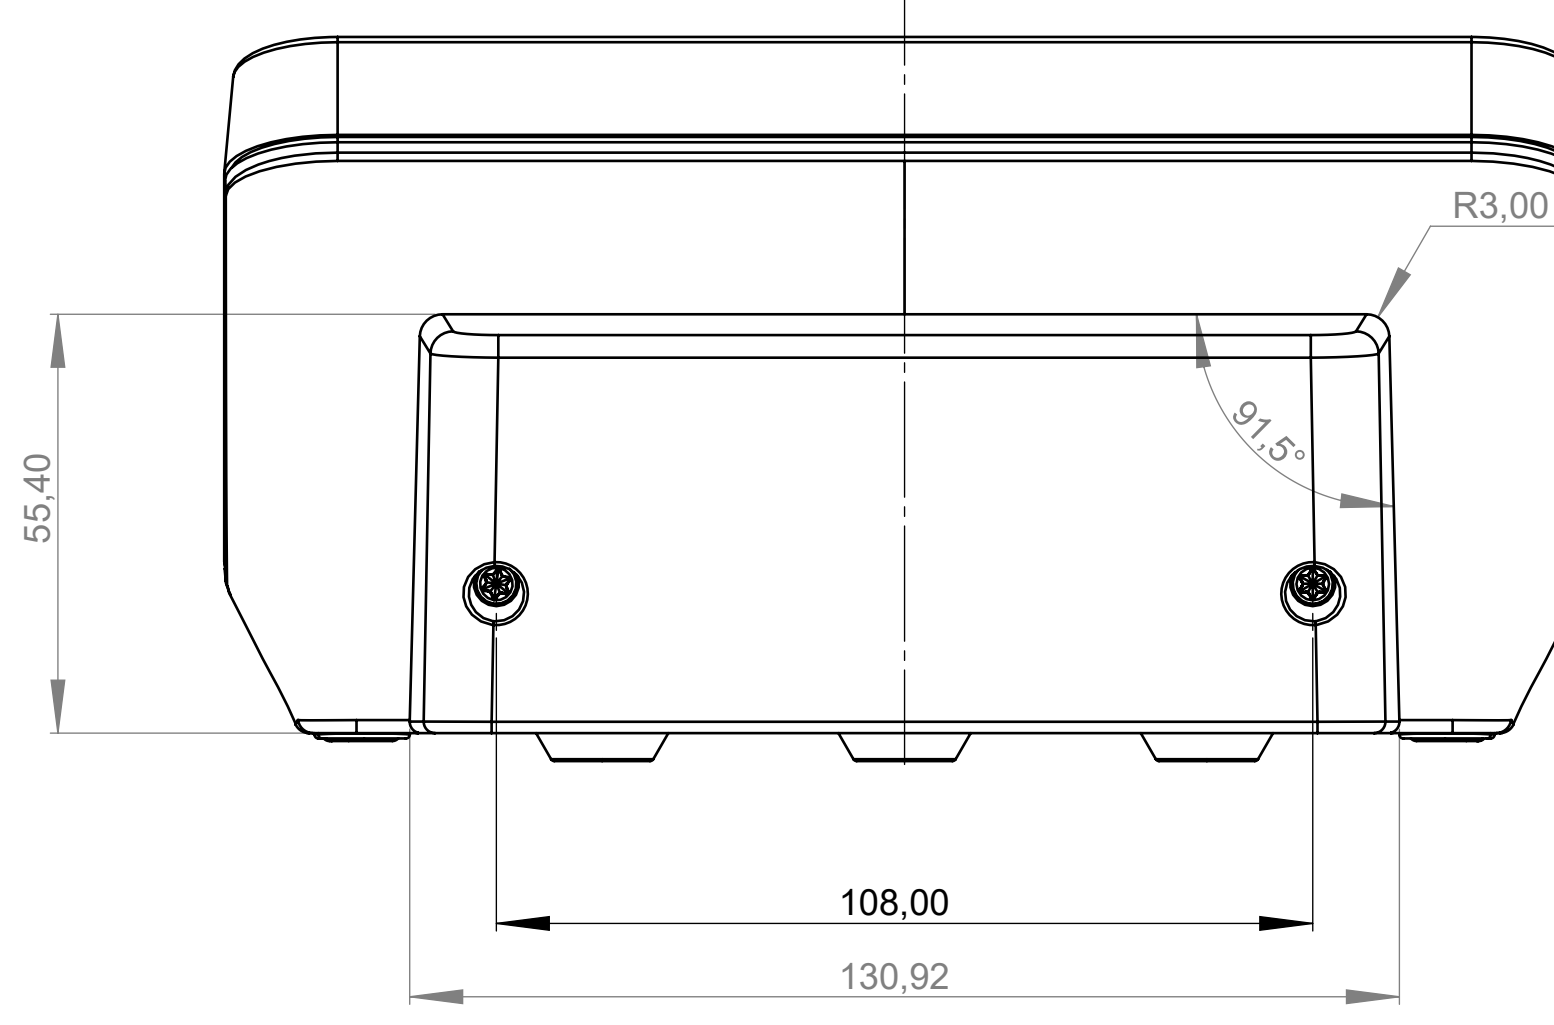

Ansicht "Z"
View "Z"

Ansicht "Y"
View "Y"

Platine Oberteil
P C B Top Part

Schnitt A-A
Section A-A

Oberteil
Top Part

Unterteil
Bottom Part

Folientastatur
membrane keyboard

Platine Unterteil
P C B Bottom Part