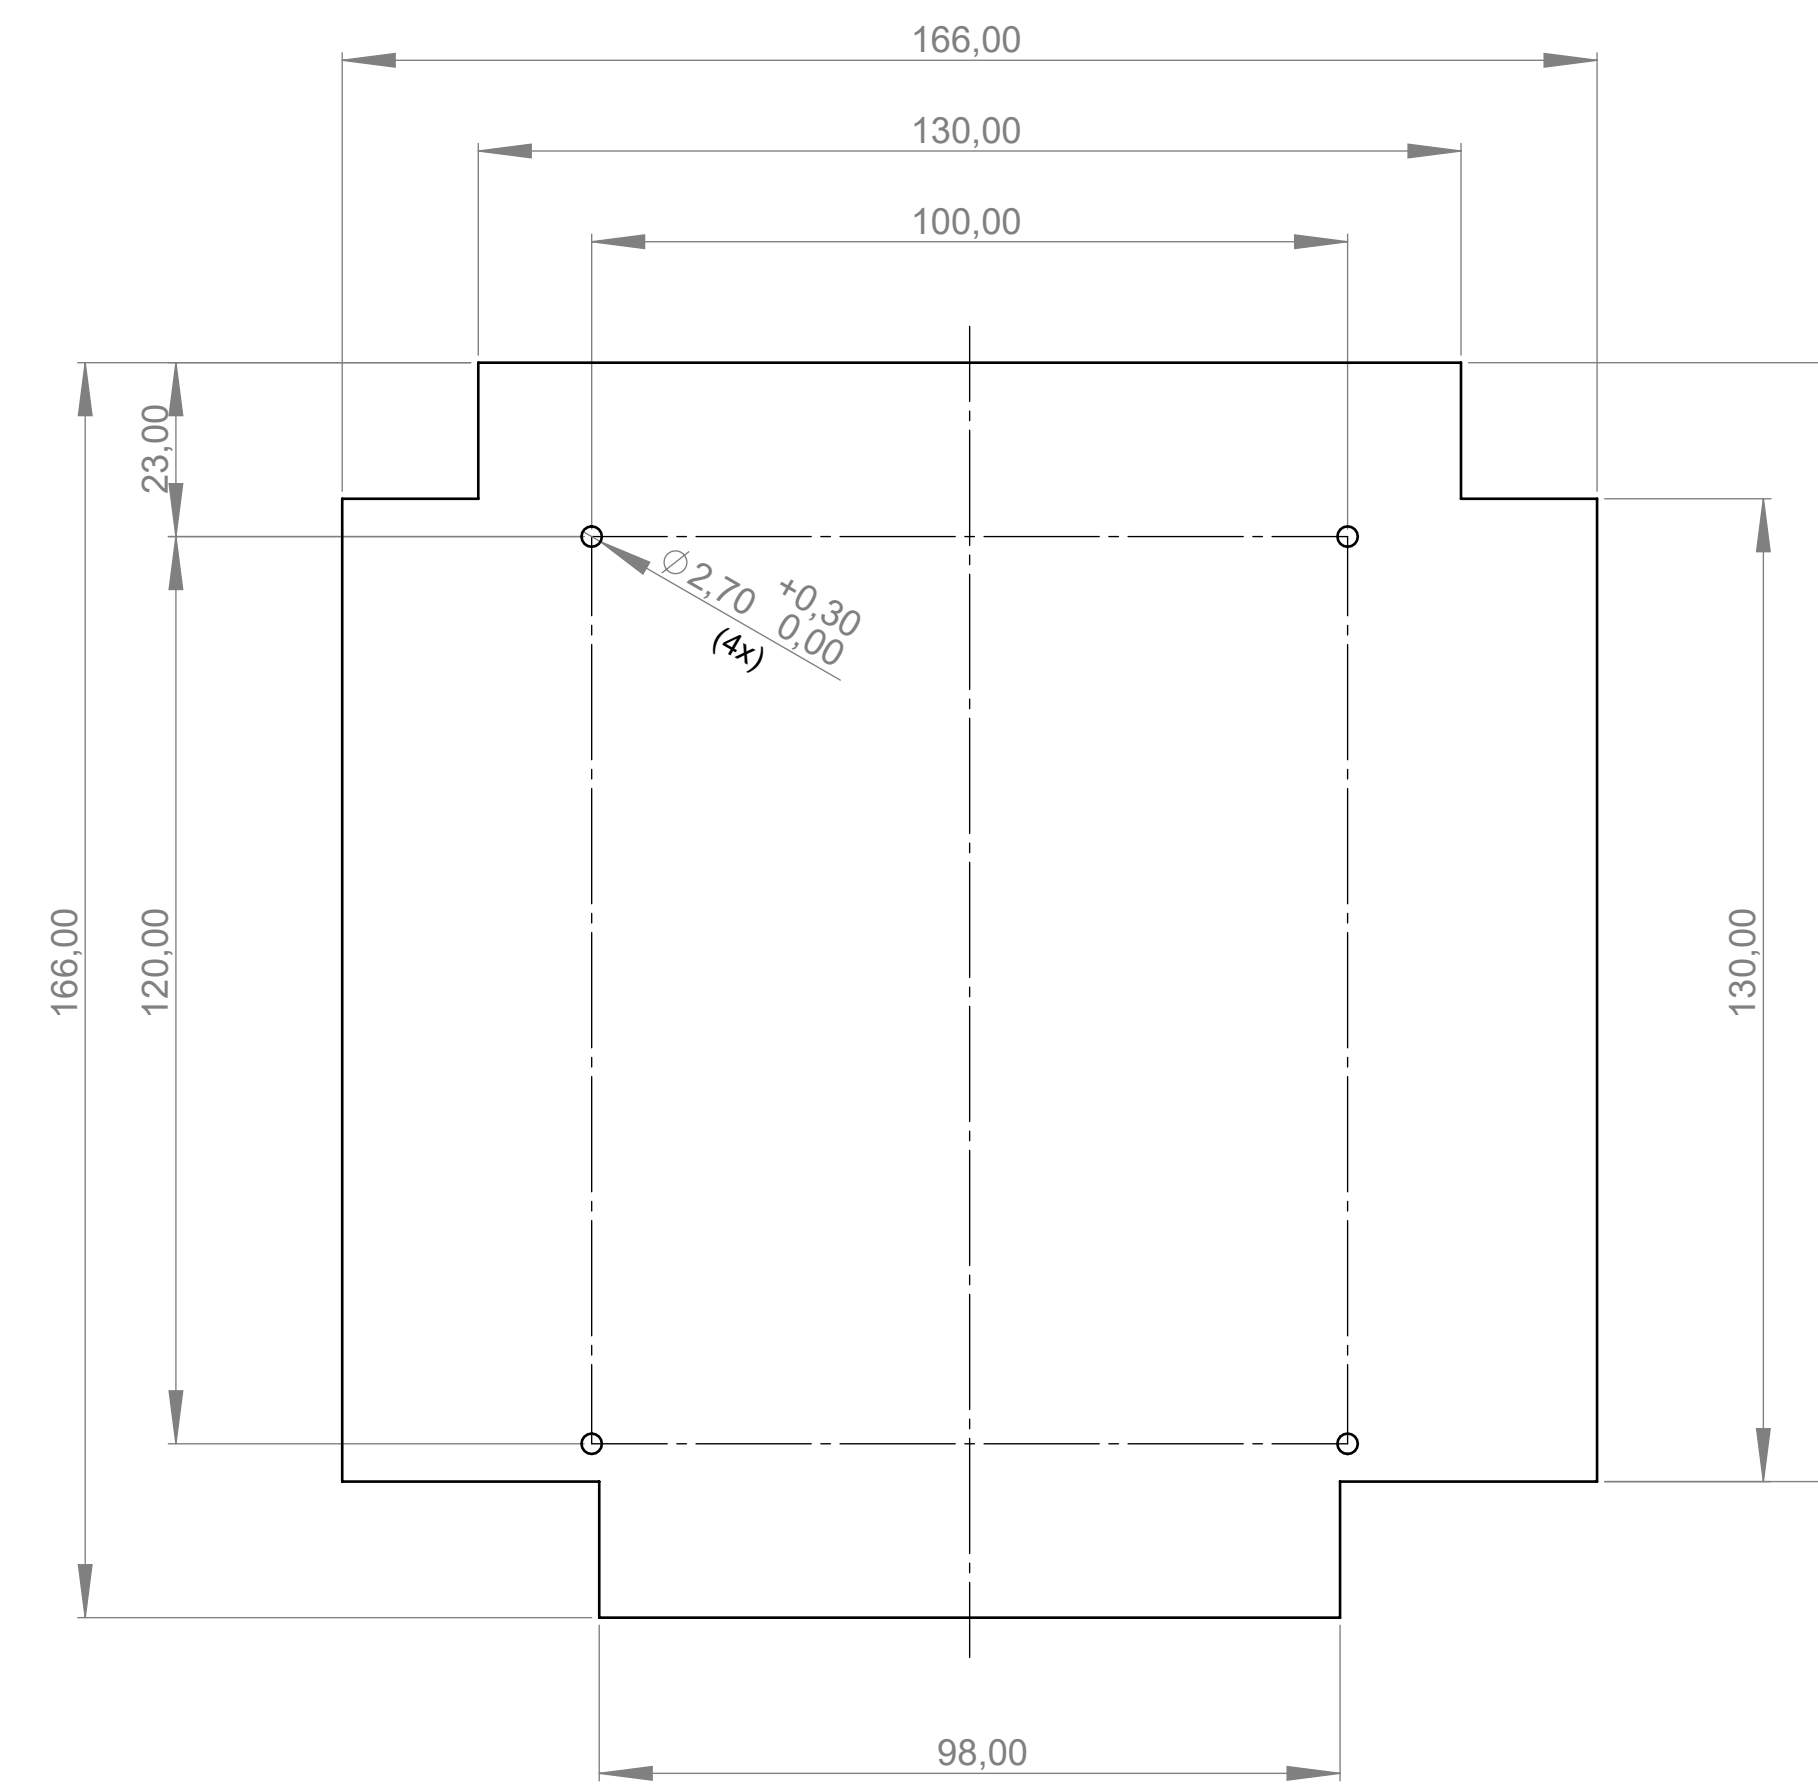

Ansicht "Z"
View "Z"

Ansicht "Y"
View "Y"

Platine Oberteil
P C B Top Part

Schnitt A-A
Section A-A

Oberteil
Top Part

Unterteil
Bottom Part

Folientastatur
membrane keyboard

Platine Unterteil
P C B Bottom Part