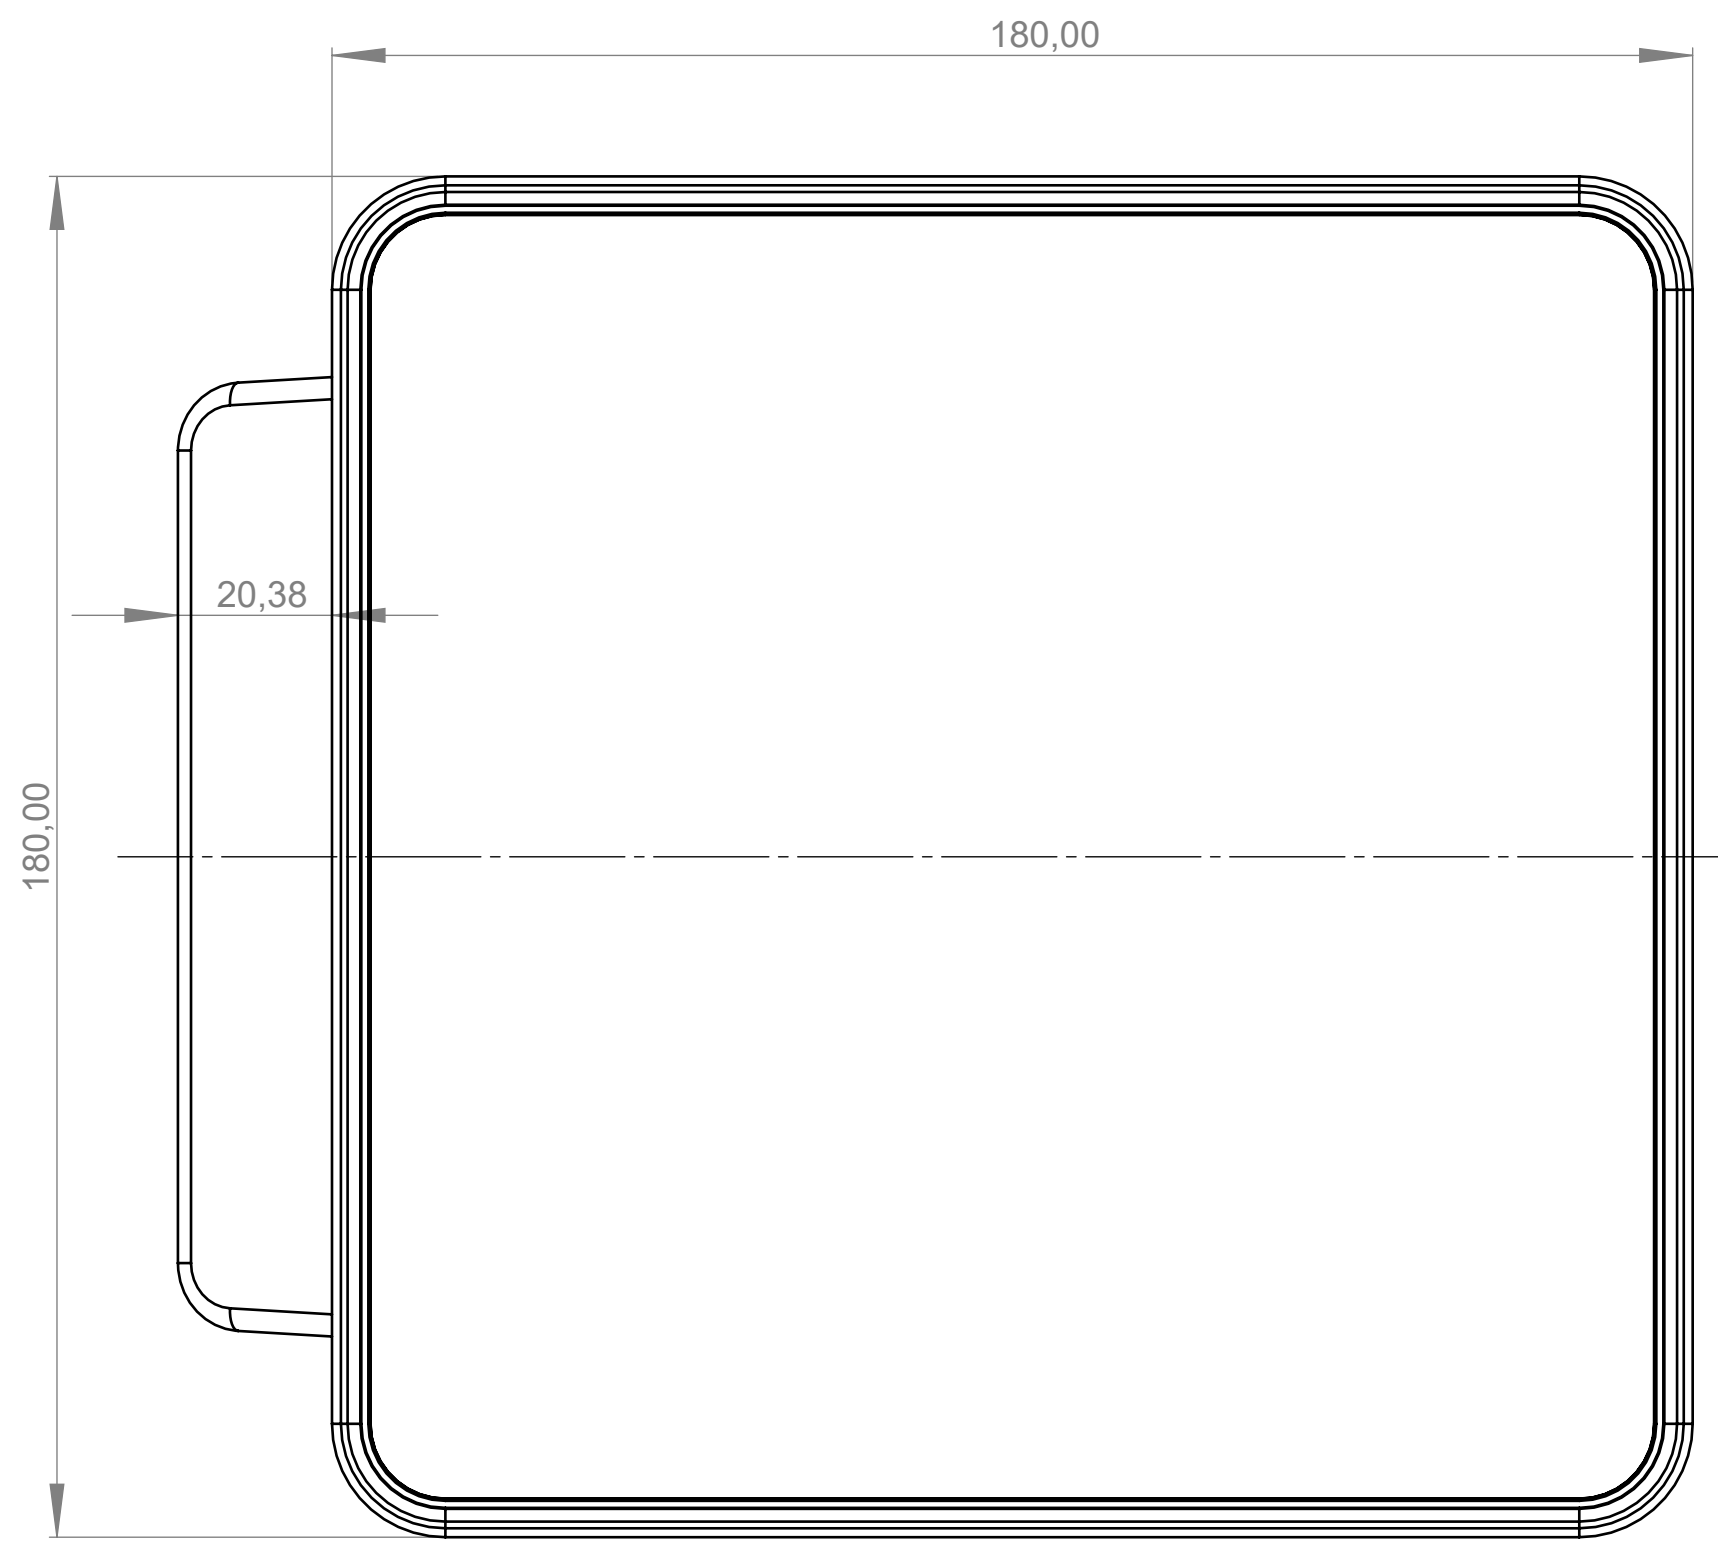

Ansicht "Z"
View "Z"

Ansicht "Y"
View "Y"

Platine Oberteil
P C B Top Part

Schnitt A-A
Section A-A

Oberteil
Top Part

Unterteil
Bottom Part

Folientastatur
membrane keyboard

Platine Unterteil
P C B Bottom Part