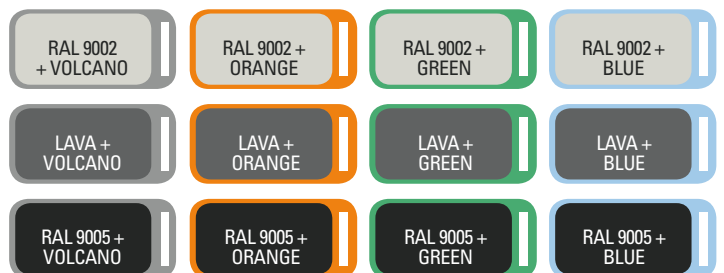

### Two coloured

DESK CASE	60
EURO CASE	71
FLAT-PACK CASE	75
LUX CASE	72
PLUG CASE	79
TOPTEC	73
VARIO-BOX	41

MEDITEC	68
---------	----

RAILTEC CC	83
------------	----

RAILTEC B	80
-----------	----

ROBUST-BOX with coloured cover strips (accessory) 44

## STANDARD COLOURS OF TUNING KNOBS / SLIDE CONTROL KNOBS

### One coloured

	Nero STAR-KNOBS ..... 98 COM-KNOBS ..... 103
	Black, RAL 9005 COMBINATION KNOBS ..... 104 TUNING KNOBS ..... 106 SLIDE CONTROL KNOBS ..... 107
	Volcano STAR-KNOBS ..... 98
	Dust grey, RAL 7037 COMBINATION KNOBS ..... 106
	Silver SLIDE CONTROL KNOBS ..... 107

Colours of Tuning knobs / Slide control knobs  
(depending on the type and version)

RAL 5012.....	blue
RAL 7032.....	pebble grey
RAL 7037.....	dust grey
RAL 9005.....	black
RAL R12/0-10.....	red
RAL F12/0-1.....	yellow
RAL F12/0-43.....	green
-.....	lagoon
-.....	sky
-.....	beach
-.....	coral
-.....	mineral
-.....	volcano
-.....	nero
-.....	silver
-.....	diamond
-.....	ruby
-.....	emerald
-.....	sapphire